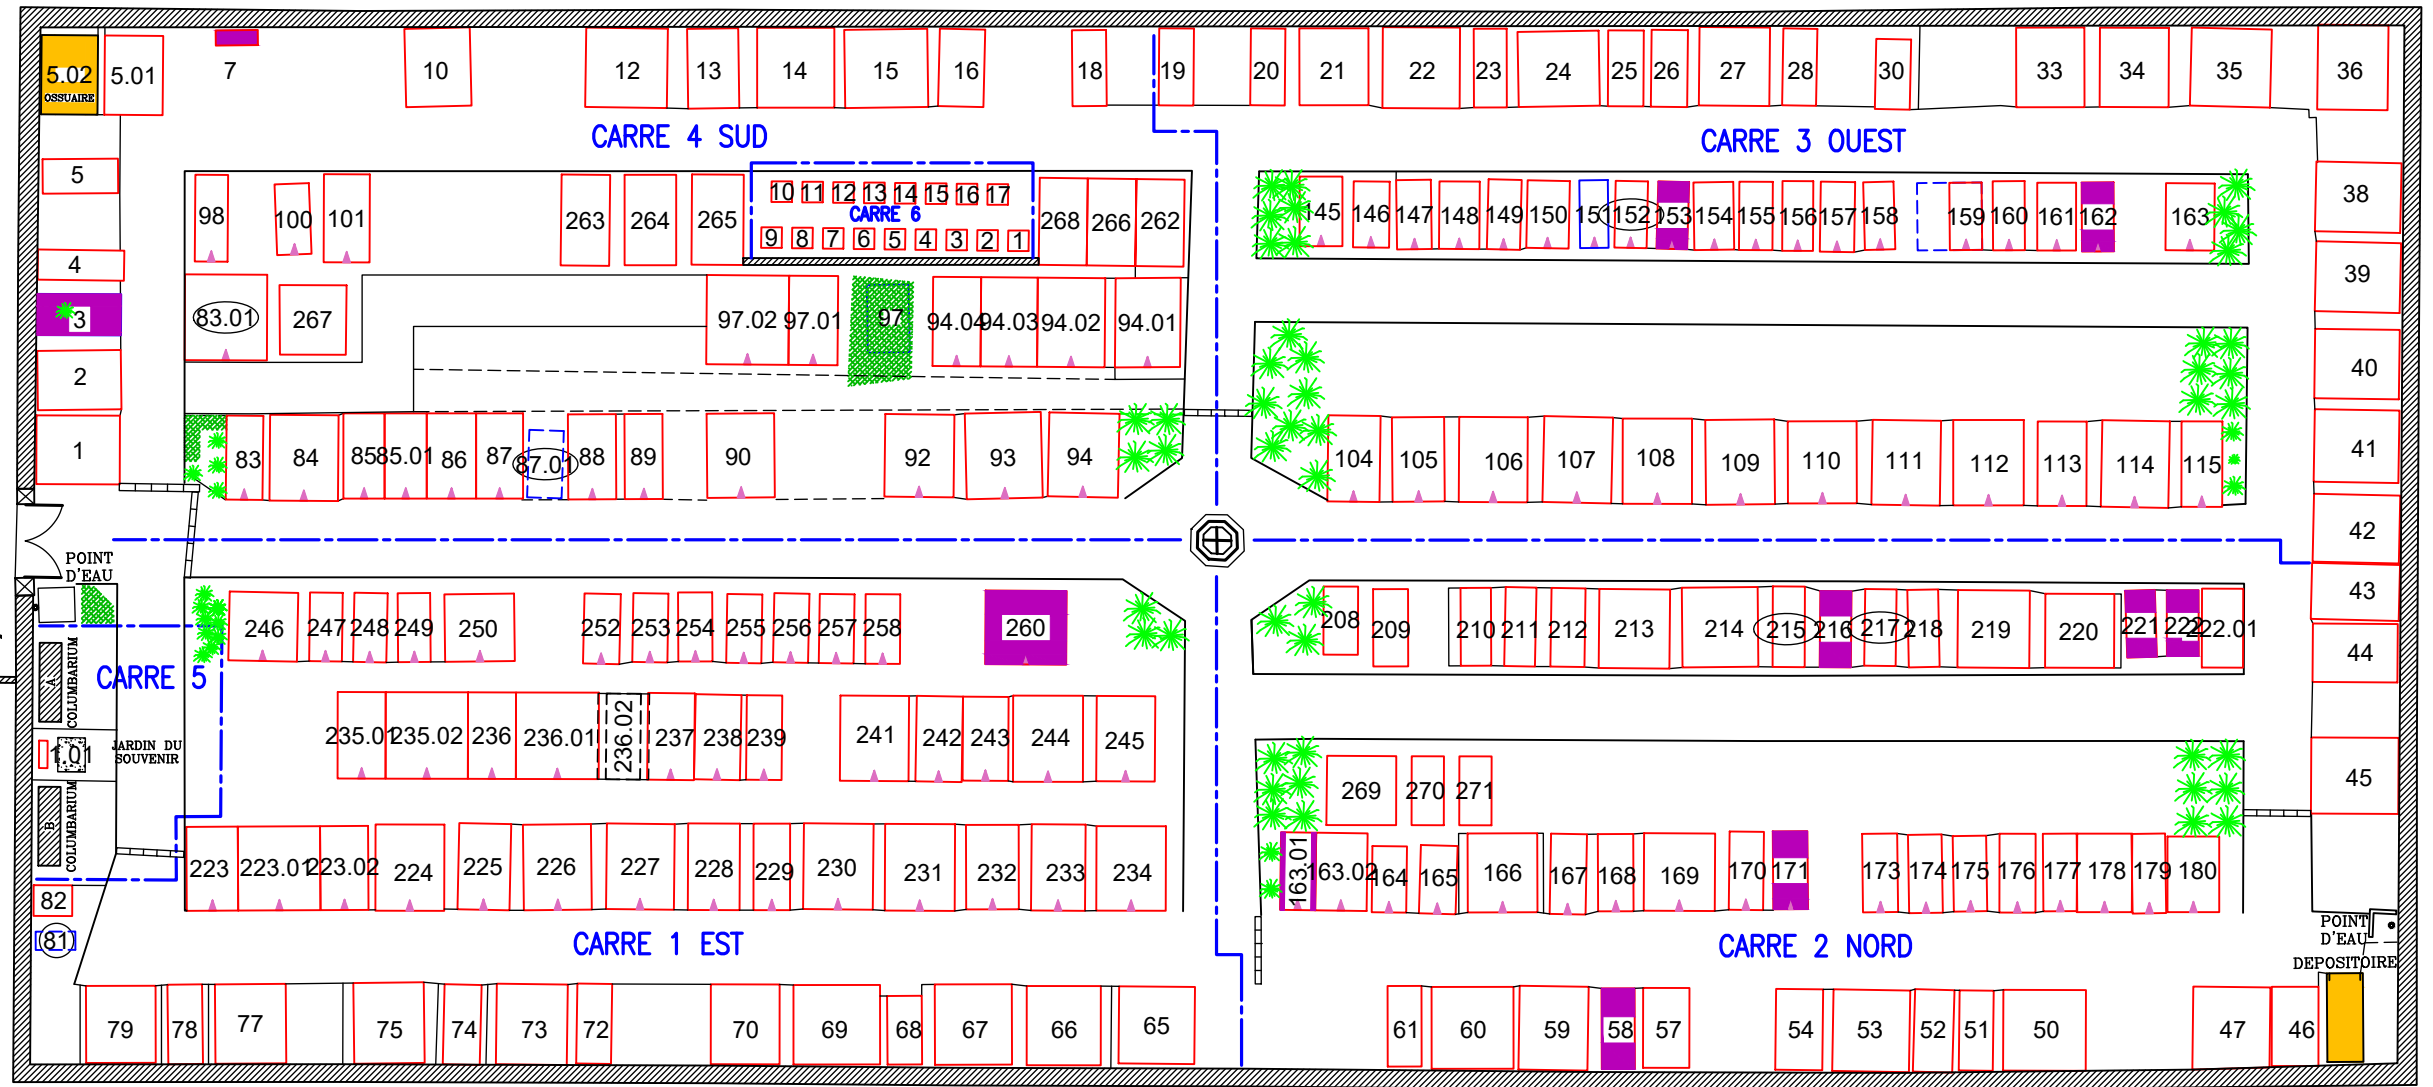

CIMETIERE D'HERY SUR ALBY

CARRE 5

COLUMBARIUM

ECHELLE 1/50

LEGENDE

- Case concédée
- Case vide disponible
- Case projetée disponible
- Case occupée, non concédée

LEGENDE

- Epitaphe illisible
- Tombe en pierre
- Tombe en terre
- Emplacement projeté simple 1.40 / 2.40
- Emplacement réservé simple 1.40 / 2.40
- Limite de carrés

A titre indicatif :

- Pied de tombe
- Equipement funéraire
- Emplacement justifiable d'une Procédure de reprise

0,00 10,00

HERY SUR ALBY 74

	ITV	INTERVENTION
ATC	EB	
MAJ RDT	ELABOR	
RDT	AMANXIS	
MAJT	JPB	
MAJB	AGB	
VAL	MAIRIE	
LIV	EXT	12/05/2026